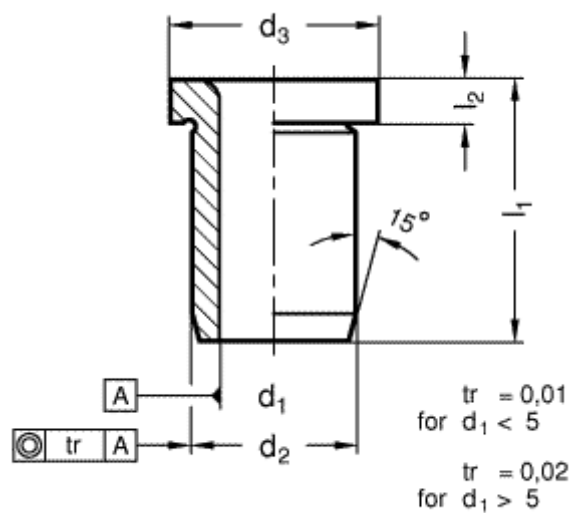

Article number: 201134022

Description: E+G Guide bush DIN 172-B4,5-12-A
with collar

Measures

d1 = 4,5

d2 = 8

d3 = 11

l1 = 12

l2 = 3